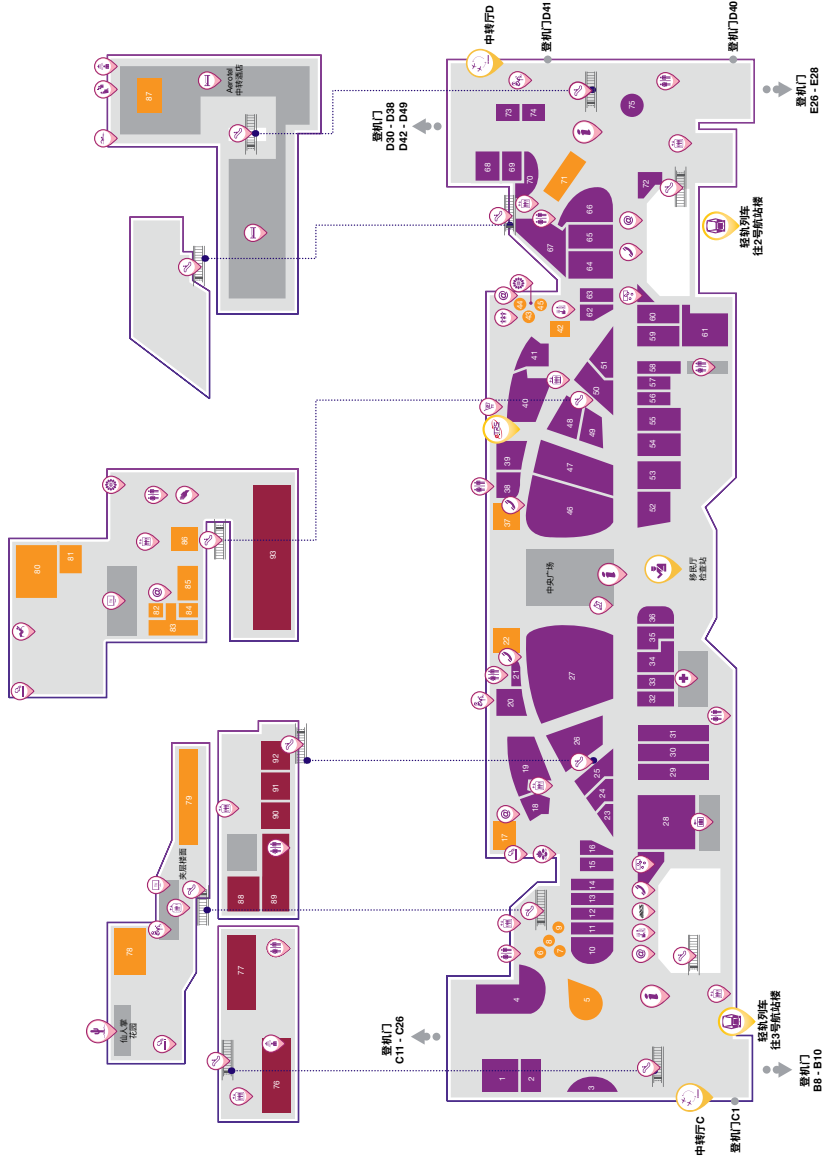

# 指南

1号航站楼转机大厅的日常营业时间: 早上06:00至午夜12:00, 个别店铺除外。

离境  
3楼

离境  
2楼

- 消费税退款
- 轻轨列车
- 中转厅
- 婴儿车
- 自动提款机
- 手扶梯
- 问讯处
- 游乐区

- 邮局
- 行李寄放
- 健身房与休息室
- 祈祷室
- 仙人掌花园
- 诊所
- 哺乳室
- 购物中心
- 百合花园

- 中转商店
- 吸烟区
- 花园
- 淋浴
- 电梯楼贵宾室
- AES服务机
- 电梯
- 货币兑换商